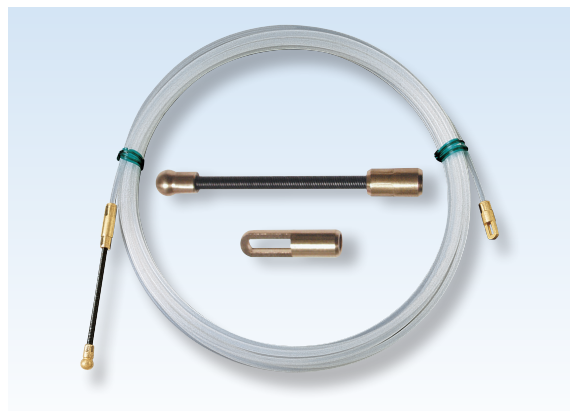

GB Draw-in tape with interchangeable accessories threaded directly on Perlon.

D Einziehband mit austauschbaren Endstücken. Gewinde direkt auf Perlonstab.

F Tirefil avec des terminaux interchangeables filetés sur Perlon.

E Guía pasacable con punta intercambiable roscado directamente en el Perlon.

I Passacavo con accessori intercambiabili, filettati direttamente sul filo Perlon.

Item	Length	
A405	5 m	20
A410	10 m	20
A415	15 m	20
A420	20 m	10
A425	25 m	10
A430	30 m	10

043

GB Draw-in tape with interchangeable accessories threaded on brass.

D Einziehband mit austauschbaren Endstücken. Gewinde auf Messing.

F Tirefil avec des terminaux interchangeables filetés sur laiton.

E Guía pasacable con punta intercambiable roscado en el latón.

I Passacavo con accessori intercambiabili, filettati su ottone.

Item	Length	
B405	5 m	20
B410	10 m	20
B415	15 m	20
B420	20 m	10
B425	25 m	10
B430	30 m	10