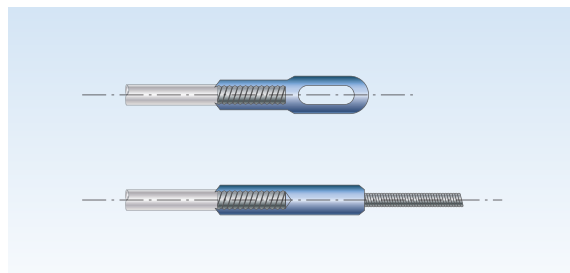

GB Draw-in tape with interchangeable accessories threaded directly on Perlon.

D Einziehband mit austauschbaren Endstücken. Gewinde direkt auf Perlonstab.

F Tirefil avec des terminaux interchangeables filetés sur Perlon.

E Guía pasacable con punta intercambiable roscado directamente en el Perlon.

I Passacavo con accessori intercambiabili, filettati direttamente sul filo Perlon.

Item	Length	
A405	5 m	20
A410	10 m	20
A415	15 m	20
A420	20 m	10
A425	25 m	10
A430	30 m	10

043

GB Draw-in tape with interchangeable accessories threaded on brass.

D Einziehband mit austauschbaren Endstücken. Gewinde auf Messing.

F Tirefil avec des terminaux interchangeables filetés sur laiton.

E Guía pasacable con punta intercambiable roscado en el latón.

I Passacavo con accessori intercambiabili, filettati su ottone.

Item	Length	
B405	5 m	20
B410	10 m	20
B415	15 m	20
B420	20 m	10
B425	25 m	10
B430	30 m	10