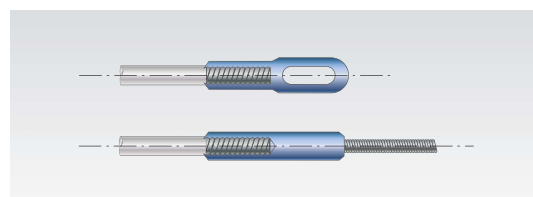

- GB** Draw-in tape with **interchangeable** accessories threaded directly on nylon.
- D** Einziehband mit **austauschbaren** Endstücken. Gewinde direkt auf Nylonstab.
- F** Tirefil avec des terminaux **interchangeables** filetés sur nylon.
- E** Guía pasacable con punta **intercambiable** roscado directamente en el nylon.
- I** Passacavo con accessori **intercambiabili**, filettati direttamente sul nylon.

Item N400	Item 5100	Length	
N405	5100.05	5 m	100 / 20
N410	5100.10	10 m	60 / 20
N415	5100.15	15 m	50 / 20
N420	5100.20	20 m	40 / 10
N425	5100.25	25 m	30 / 10
N430	5100.30	30 m	25 / 10

- GB** Spare parts
- D** Ersatzteile
- F** Pièces de rechange
- E** Piezas de repuestos
- I** Ricambi

- GB** Draw-in tape with **fixed heads**.
- D** Einziehband mit direkt **gepressten** Endstücken.
- F** Tirefil avec des terminaux **fixes**.
- E** Guía pasacable con **punta fija**.
- I** Passacavo con **terminali fissi**.